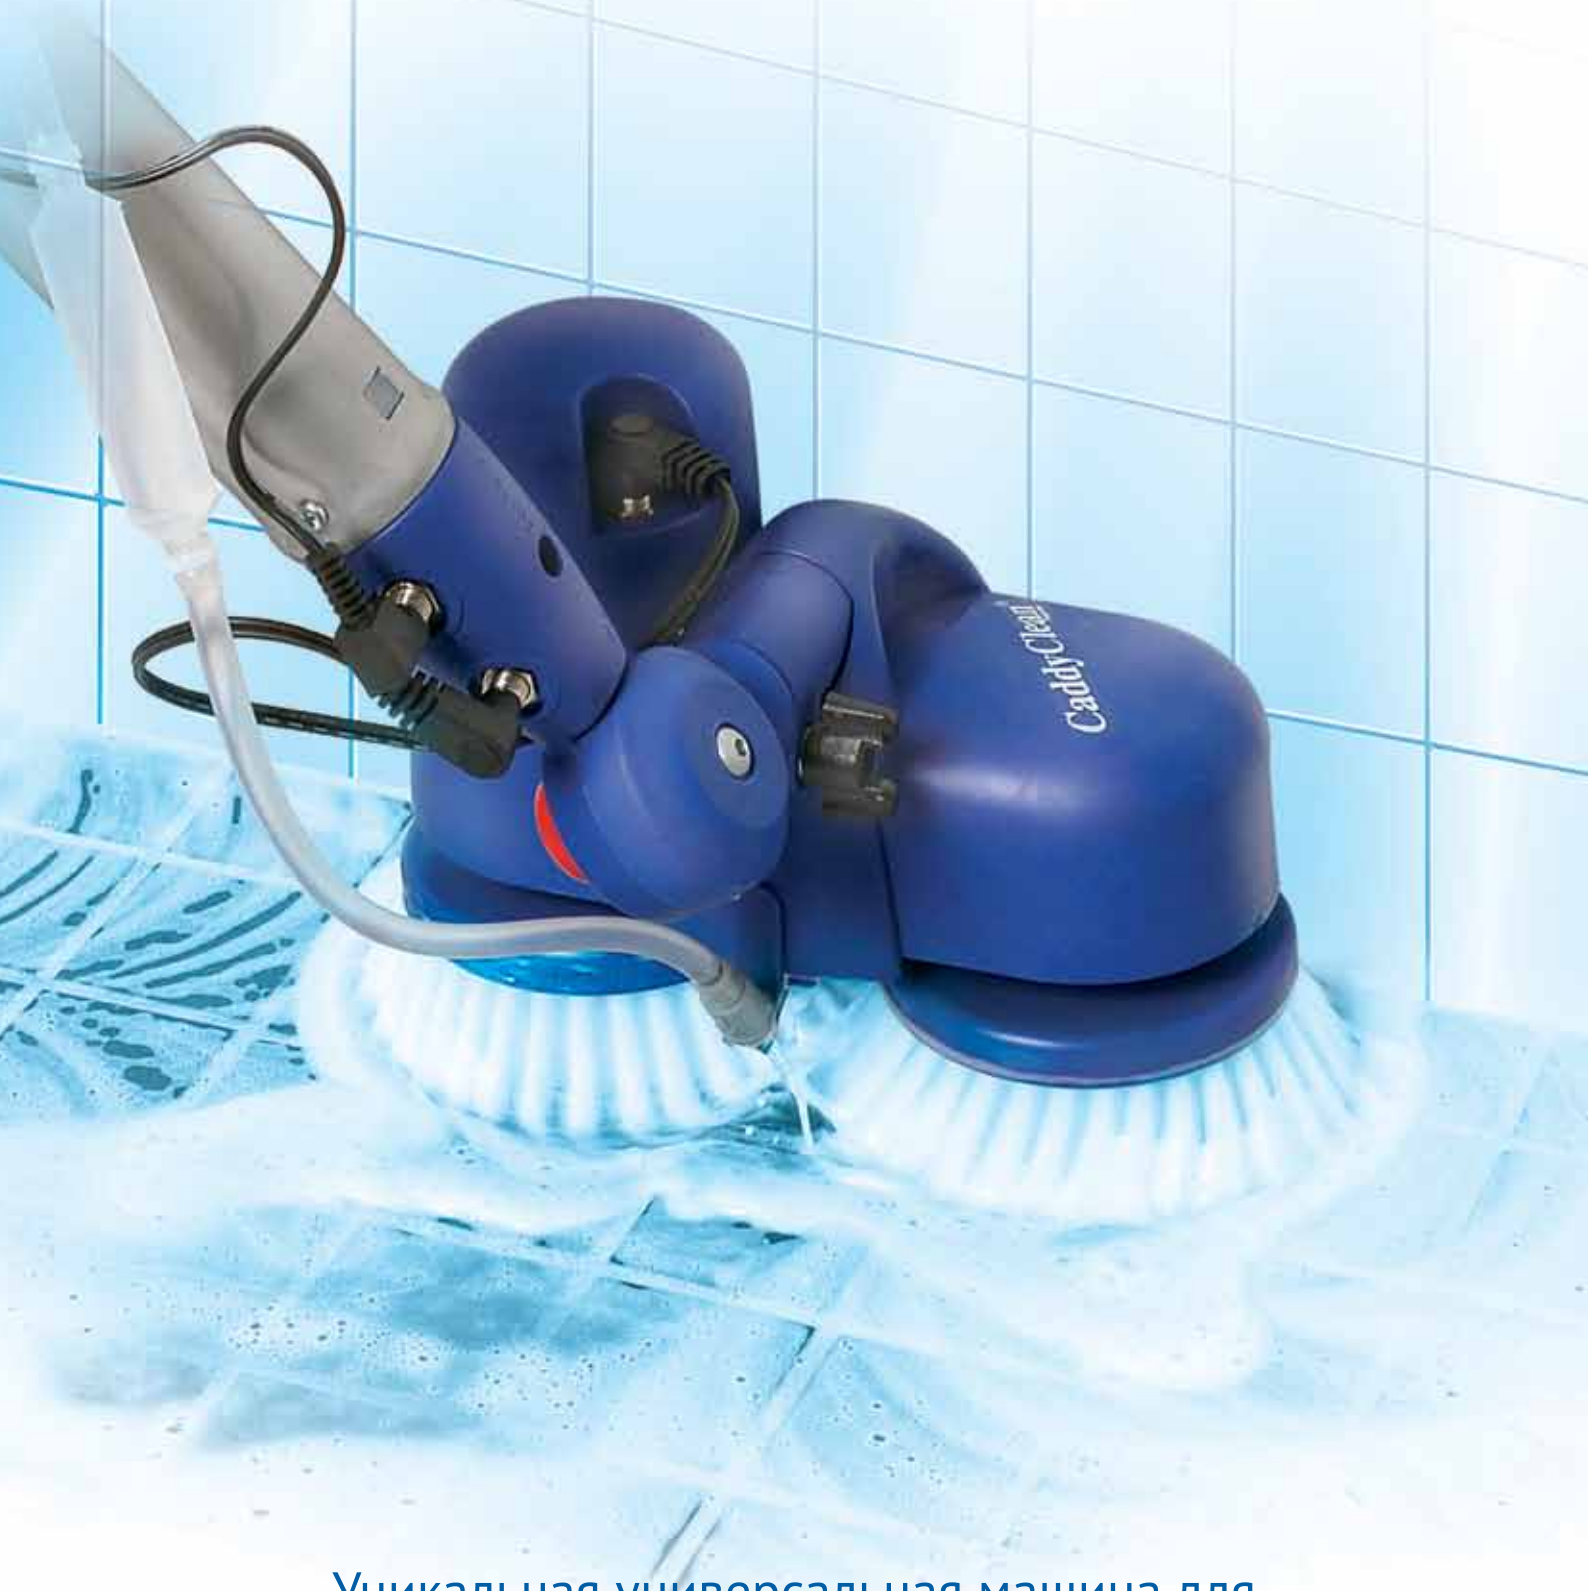

CaddyClean[®]

Patented

- лёгкая машина для тяжёлых работ

Уникальная универсальная машина для
чистки, разработанная для профессионалов

Caddy Clean®

Patented

- лёгкая машина для тяжёлых работ Уникальная универсальная машина для чистки, разработанная для профессионалов

Машина Caddy Clean® разработана с расчётом на пользователя, проста в обращении и экономична. Исключительно малый вес, всего 2,3 кг (4,9 фунта), и практичный дизайн делают её идеальной для чистки в местах, где сейчас используется только ручная работа.

Caddy Clean® имеет «эргономически» разработанную ручку со многими возможностями, такими как регулируемые длина и угол наклона трубки. Мощный аккумулятор позволяет работать до 2 – 3 часов. Щётки разработаны так, чтобы была возможность доступа в труднодоступные зоны, углы и ниши. Caddy Clean® имеет приспособление для фиксирования головки скребка, позволяющее его заменять.

Сменная головка скребка теперь с ручкой.

Труднодоступные места, такие как в ванных комнатах, гардеробных, туалетах и т.д.

Идеально для чистки лестниц и полировки труднодоступных мест.

Лёгкая машина Caddy Clean® делает чистку душевых помещений и кафеля действительно лёгкой.